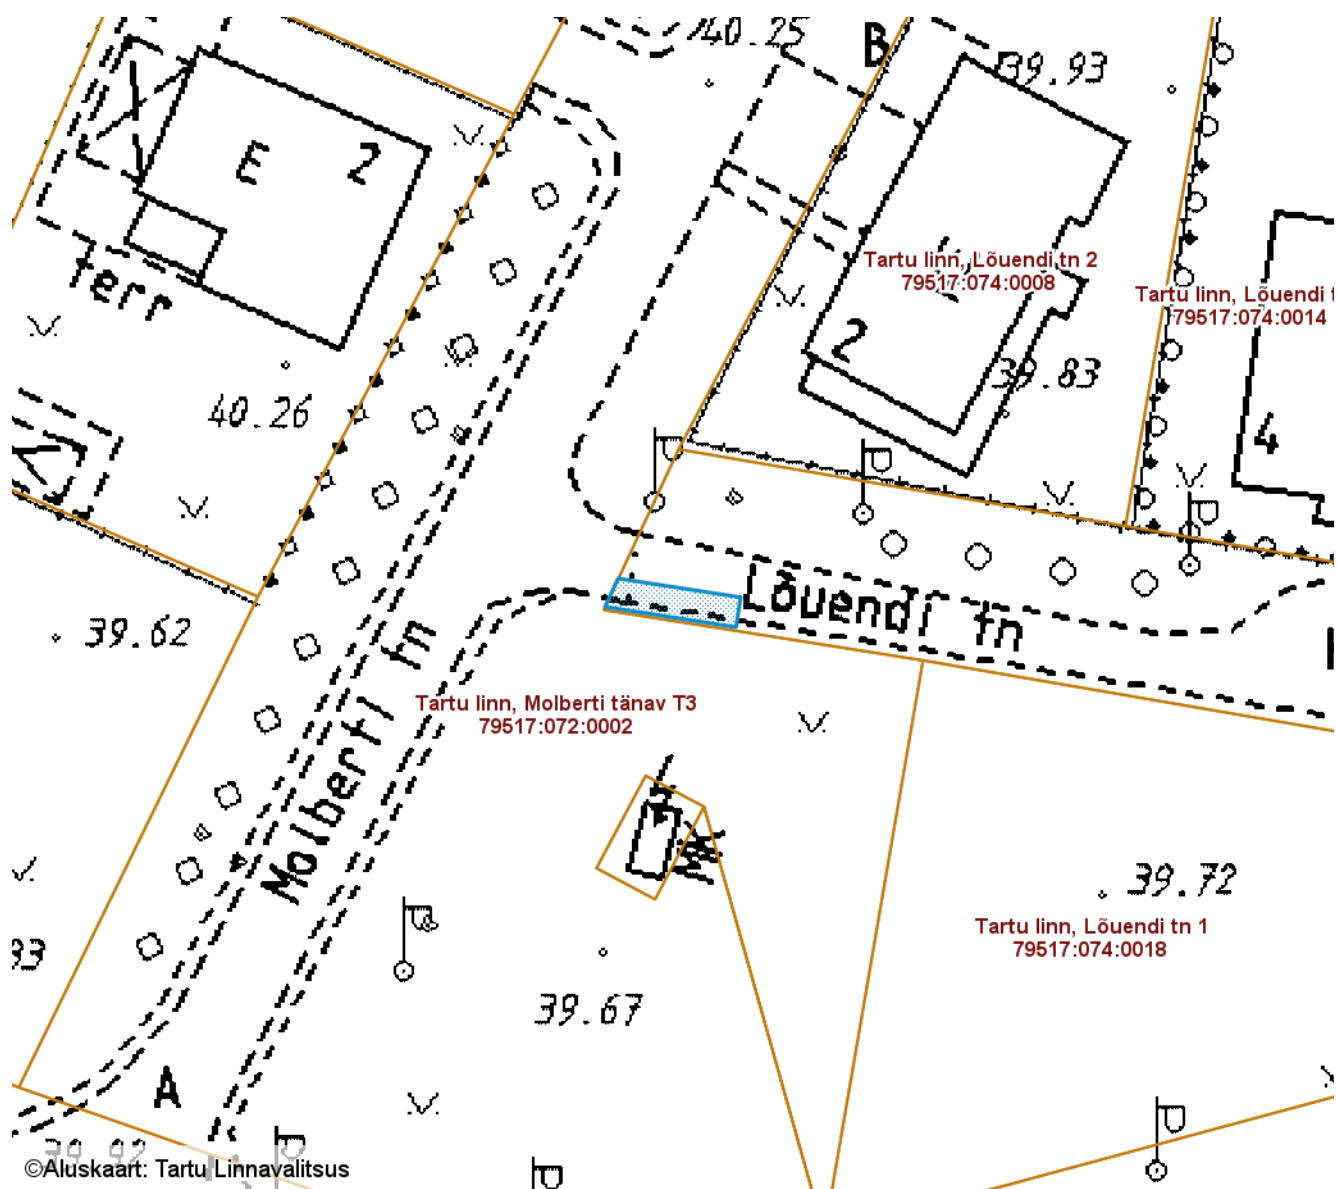

ISIKLIKU KASUTUSÕIGUSEGA KOORMATAVA

ALA SKEEM

Tartu linn, Lõuendi tänav T1 (79517:072:0003)

M 1 : 500

— Isikliku kasutusõigusega seatav
maa-ala 17 m²
(10 kV maakaabelliin)

Nr	X	Y
1	6472128.17	663442.36
2	6472126.19	663442.06
3	6472127.54	663433.40
4	6472129.41	663434.25